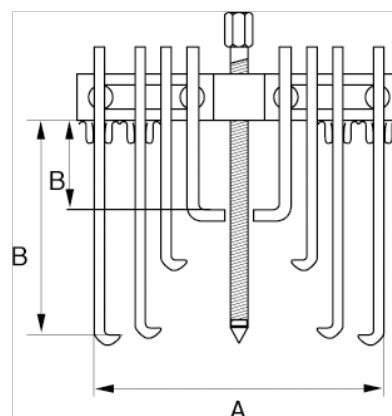

## ИНФОРМАЦИЯ О ТОВАРЕ

- Можно использовать в качестве внутреннего и внешнего съёмника
- В линию можно объединить два или более захватов для большей досягаемости

## СВОЙСТВА ТОВАРА

Товар	<b>A</b>	<b>B</b>		
<b>713001</b>	20-173 mm		5 to	2700 g
<b>713011</b>	75-250 mm		10 to	6000 g