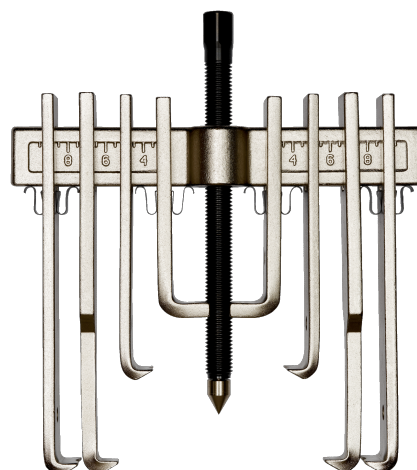

713001-713011

Многозахватные съёмники

## ИНФОРМАЦИЯ О ТОВАРЕ

- Можно использовать в качестве внутреннего и внешнего съёмника
- В линию можно объединить два или более захватов для большей досягаемости

## СВОЙСТВА ТОВАРА

Товар	<b>A</b>	<b>B</b>		
<b>713001</b>	20-173 mm		5 to	2700 g
<b>713011</b>	75-250 mm		10 to	6000 g