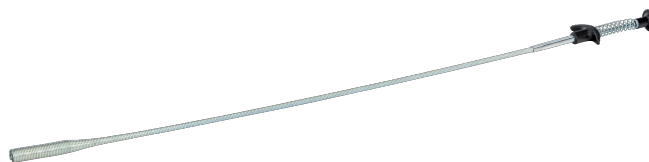

720031

Захватные извлекатели

### ИНФОРМАЦИЯ О ТОВАРЕ

- Для захвата и надёжного удержания мелких деталей
- Гибкий вал со стальным сердечником
- Хромированная отделка

### СВОЙСТВА ТОВАРА

Товар		
720031	650 mm	80 g