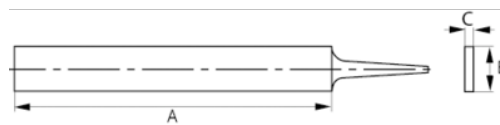

534281-534291

Плоский напильник с двойной насечкой и параллельными гранями

ИНФОРМАЦИЯ О ТОВАРЕ

- Параллельные кромки и поверхности
- Для работы с высоколегированными инструментальными сталями
- Удобная двухкомпонентная рукоятка обеспечивает отличный захват
- Поверхность с двойной насечкой, одна кромка без насечки, одна кромка с одинарной насечкой
- Тип насечки: 1 = драчёвая, 2 = двойная

СВОЙСТВА ТОВАРА

Товар	A	B	C				
534281	150 mm	16 mm	4 mm	2	17	43	110 g
534291	200 mm	20 mm	5 mm	2	15	38	200 g