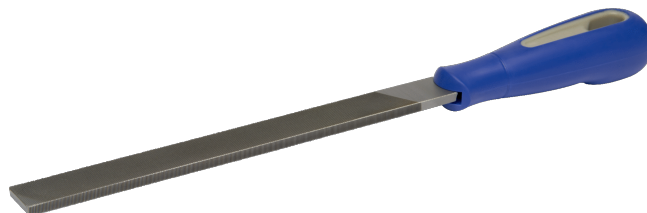

534281-534291

Плоский напильник с двойной насечкой и параллельными гранями

ИНФОРМАЦИЯ О ТОВАРЕ

- Параллельные кромки и поверхности
- Для работы с высоколегированными инструментальными сталями
- Удобная двухкомпонентная рукоятка обеспечивает отличный захват
- Поверхность с двойной насечкой, одна кромка без насечки, одна кромка с одинарной насечкой
- Тип насечки: 1 = драчёвая, 2 = двойная

СВОЙСТВА ТОВАРА

Товар	A	B	C				
534281	150 mm	16 mm	4 mm	2	17	43	110 g
534291	200 mm	20 mm	5 mm	2	15	38	200 g