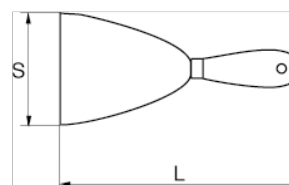

540021-540121

Скребки для краски, гибкие

ИНФОРМАЦИЯ О ТОВАРЕ

- Гибкое шлифованное лезвие из углеродистой стали
- Толщина: 1,5 мм, 0,5 мм на кончике
- Превосходная гибкость и исключительная долговечность
- Полированное и лакированное лезвие с длительным сроком службы
- Металлическое кольцо для идеального крепления рукоятки к лезвию
- Удобная и лёгкая пластмассовая рукоятка
- Оснащён отверстием для подвешивания
- Стандарты: DIN 7216, UNE 16608

СВОЙСТВА ТОВАРА

Товар	S		
540021	20 mm	200 mm	38 g
540031	30 mm	210 mm	43 g
540041	40 mm	210 mm	46 g
540051	50 mm	210 mm	46 g
540061	60 mm	210 mm	51 g
540071	70 mm	210 mm	54 g
540081	80 mm	210 mm	58 g
540091	90 mm	228 mm	68 g
540101	100 mm	230 mm	71 g
540121	120 mm	230 mm	78 g