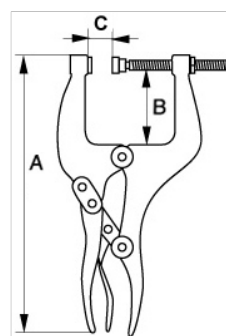

645011-645041

Клещи с фиксатором с
регулируемым шпинделем,
фосфатированные

ИНФОРМАЦИЯ О ТОВАРЕ

- Покрытие: чернение
- Форма: С-образные тиски с подвижной челюстью для дополнительной гибкости и универсальности
- Область применения: для производственных или ремонтных работ и работ общего назначения

СВОЙСТВА ТОВАРА

Товар	A	B	C	
645011	193 mm	30 mm	32 mm	690 g
645021	196 mm	30 mm	70 mm	765 g
645031	240 mm	62 mm	70 mm	935 g
645041	240 mm	62 mm	150 mm	1180 g