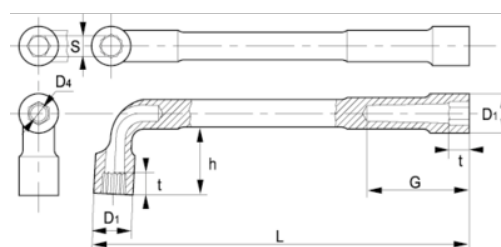

51-06-1/51-32-1

Г-образные торцевые ключи 6 X 12

ИНФОРМАЦИЯ О ТОВАРЕ

- Г-образный двусторонний торцевой ключ метрических размеров
- Ключи имеют шестигранную и двенадцатигранную сторону
- Более длинная сторона: шестигранная
- Укороченная сторона для улучшения доступа: сдвоенная шестигранная
- Покрытие: хромированная матовая отделка
- Материал: высококачественная легированная сталь
- Твёрдость: 42-50 по Роквеллу
- Стандарты: ISO 1711, ISO 691 и DIN 2236
- -1 розничная упаковка