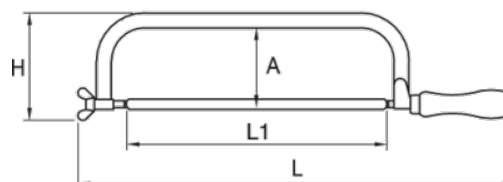

801-011-1

Ножовка по металлу с деревянной рукояткой

ИНФОРМАЦИЯ О ТОВАРЕ

- Стандартная и удобная рама для ножовок по металлу
- Оснащен надёжным противоударным биметаллическим полотном шириной 300 мм (12") и шагом 24 зуба на дюйм (TPI)

СВОЙСТВА ТОВАРА

Товар	A	H	L	L1	 g
801-011-1	100 mm	128 in	512 mm	300 mm	560 g