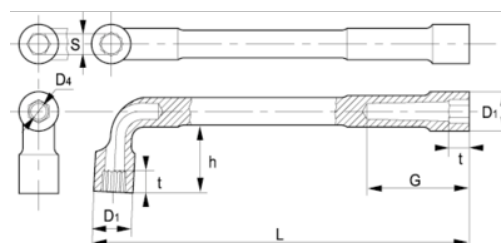

## ИНФОРМАЦИЯ О ТОВАРЕ

- Г-образный двусторонний торцевой ключ метрических размеров
- Обе стороны ключей — шестигранные
- Покрытие: хромированная матовая отделка
- Материал: высококачественная легированная сталь
- Твёрдость: 42–50 по Роквеллу
- Стандарты: ISO 1711, ISO 691 и DIN 2236
- -1 розничная упаковка