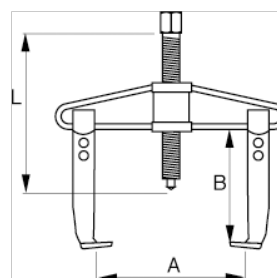

### ИНФОРМАЦИЯ О ТОВАРЕ

- Захваты можно развернуть, чтобы переключиться между внутренним и внешним съёмником
- Корпус и захваты изготовлены из ковanej стали
- Оцинкованная поверхность. Шпиндель с индукционной закалкой.
- Легкая и прочная конструкция в виде коромысла.
- Быстрорегулируемые гайки для лёгкой и быстрой установки захвата.
- Регулировочные винты с пластмассовым колпачком увеличенного размера.

## СВОЙСТВА ТОВАРА

Товар	<b>A</b>	<b>B</b>	<b>L</b>		
<b>701-90-1</b>	90 mm	100 mm	130 mm	4 to	900 g
<b>701-130-1</b>	130 mm	100 mm	130 mm	4 to	980 g
<b>701-160-1</b>	160 mm	150 mm	210 mm	6 to	2450 g
<b>701-200-1</b>	200 mm	150 mm	210 mm	6 to	2880 g
<b>701-250-1</b>	350 mm	205 mm	280 mm	8 to	6950 g
<b>701-350-1</b>	350 mm	205 mm	280 mm	8 to	7680 g