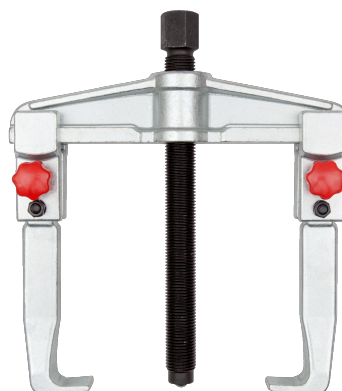

## Универсальные двухзахватные съёмники

### ИНФОРМАЦИЯ О ТОВАРЕ

- Захваты можно развернуть, чтобы переключиться между внутренним и внешним съёмником
- Корпус и захваты изготовлены из ковanej стали
- Оцинкованная поверхность. Шпиндель с индукционной закалкой.
- Легкая и прочная конструкция в виде коромысла.
- Быстрорегулируемые гайки для лёгкой и быстрой установки захвата.
- Регулировочные винты с пластмассовым колпачком увеличенного размера.