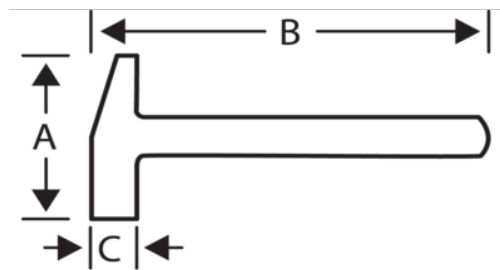

526-31-2/526-91-2

Заклепочные молотки с рукояткой  
из древесины пекана

## ИНФОРМАЦИЯ О ТОВАРЕ

- Молоток французского типа
- Рукоятка крепится к головке с помощью круглого металлического клина
- Рукоятка из натурального американского ореха
- Промышленная упаковка

## СВОЙСТВА ТОВАРА

Товар	<b>A</b>	<b>B</b>	<b>L</b>		
<b>526-31-2</b>	25 mm	815 mm	265 mm	250 g	350 g
<b>526-41-2</b>	30 mm	92 mm	280 mm	400 g	520 g
<b>526-51-2</b>	35 mm	103 mm	300 mm	630 g	800 g
<b>526-61-2</b>	40 mm	110 mm	330 mm	800 g	1000 g
<b>526-71-2</b>	45 mm	124 mm	350 mm	1150 g	1400 g
<b>526-91-2</b>	50 mm	138 mm	380 mm	2000 g	2250 g