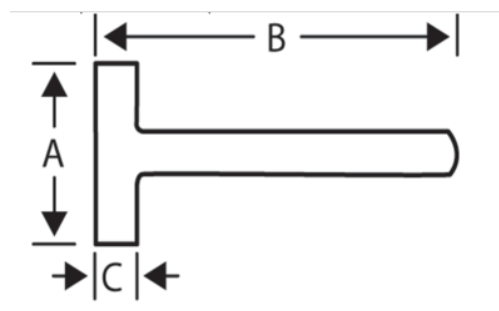

531-05-2/531-09-2

Молотки каменщика с рукояткой из древесины пекана

ИНФОРМАЦИЯ О ТОВАРЕ

- Короткая кувалда
- Рукоятка крепится к головке кувалды с помощью круглого металлического клина
- Рукоятка из натурального американского ореха
- Промышленная упаковка

СВОЙСТВА ТОВАРА

Товар		A	B	L	
531-05-2	1000 g	40 mm	95 mm	260 mm	1155 g
531-07-2	1250 g	43 mm	100 mm	260 mm	1405 g
531-08-2	1500 g	45 mm	110 mm	280 mm	1675 g
531-09-2	2000 g	50 mm	120 mm	300 mm	2235 g