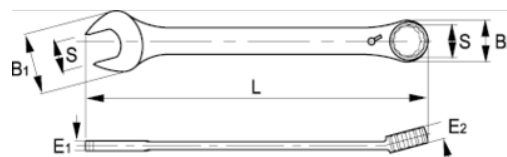

18-06-1/18-32-1

Комбинированные ключи с храповиком

ИНФОРМАЦИЯ О ТОВАРЕ

- Комбинированный ключ с храповиком метрических размеров
- Рычаг для быстрого переключения направления вправо и влево
- Угол 15° для облегчения доступа
- Покрытие: хромированная матовая отделка
- Материал: высококачественная легированная сталь
- Твёрдость: 40–50 по Роквеллу
- Стандарты: ISO 1711-1 и DIN 3113
- -1 розничная упаковка

СВОЙСТВА ТОВАРА

Товар	S	B1	B2	E1	E2	L	 g
18-06-1	6 mm	15 mm	14.3 mm	4 mm	6.3 mm	128 mm	27 g
18-07-1	7 mm	16.4 mm	16.8 mm	4.4 mm	6.5 mm	138 mm	35 g
18-08-1	8 mm	18 mm	18.3 mm	4.8 mm	7.2 mm	140 mm	38 g
18-09-1	9 mm	20 mm	20 mm	4.8 mm	7.5 mm	150 mm	48 g
18-10-1	10 mm	22 mm	21.5 mm	5.1 mm	7.8 mm	160 mm	57 g
18-11-1	11 mm	24.5 mm	23.5 mm	5.5 mm	8.4 mm	165 mm	67 g
18-12-1	12 mm	26 mm	25 mm	5.9 mm	8.8 mm	170 mm	82 g
18-13-1	13 mm	28 mm	26.4 mm	6.4 mm	9.1 mm	180 mm	95 g
18-14-1	14 mm	30.8 mm	28 mm	6.7 mm	9.4 mm	190 mm	113 g
18-15-1	15 mm	33 mm	30 mm	7.3 mm	9.8 mm	200 mm	130 g
18-16-1	16 mm	24.5 mm	31 mm	7.8 mm	10.2 mm	210 mm	158 g
18-17-1	17 mm	37 mm	33 mm	8 mm	10.5 mm	225 mm	180 g
18-18-1	18 mm	39.5 mm	35 mm	8.2 mm	10.8 mm	235 mm	213 g
18-19-1	19 mm	40.8 mm	36 mm	8.4 mm	11.2 mm	245 mm	233 g
18-21-1	21 mm	44.8 mm	42 mm	9 mm	13.5 mm	290 mm	343 g
18-22-1	22 mm	44.8 mm	42 mm	9 mm	13.5 mm	290 mm	345 g
18-24-1	24 mm	52.8 mm	48 mm	9.7 mm	14.5 mm	332 mm	503 g
18-27-1	27 mm	56 mm	53 mm	10.8 mm	15.7 mm	359 mm	550 g
18-30-1	30 mm	62 mm	58 mm	11.2 mm	17 mm	404 mm	750 g
18-32-1	32 mm	65 mm	62 mm	12 mm	17.5 mm	424 mm	900 g