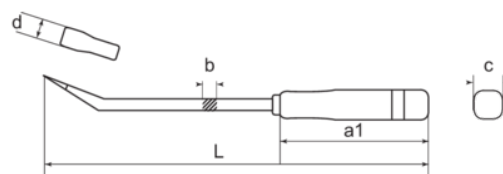

### ИНФОРМАЦИЯ О ТОВАРЕ

- Смещенные рычаги для удобного поддевания и сгибания
- Лёгкие пластмассовые рукоятки обеспечивают удобный хват и мощное усилие рычага

### СВОЙСТВА ТОВАРА

Товар	<b>L</b>	<b>d</b>	<b>b</b>	<b>a1</b>	<b>C</b>	 <b>g</b>
<b>ZH70611</b>	200 mm		6 mm	10.5 mm	23 mm	72 g
<b>ZH70612</b>	300 mm		9 mm	15 mm	27 mm	220 g
<b>ZH70613</b>	450 mm		11 mm	19 mm	30 mm	440 g
<b>ZH70614</b>	600 mm		11 mm	19 mm	30 mm	580 g