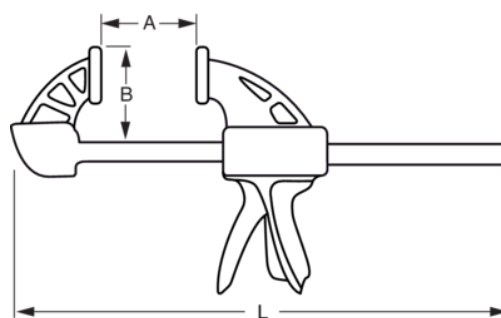

254

Быстрозажимные струбцины

ИНФОРМАЦИЯ О ТОВАРЕ

- Профессиональный F-образный зажим
- Храповый механизм упрощает регулировку и фиксацию
- Длина от 300 до 600 мм
- Высокое усилие зажима до 510 кг
- Размеры заготовки от 200 до 600 мм
- Стальные направляющая, корпус и губки
- Алюминиевая ручка с пластиковым рычажком
- Непроскальзывающий тормозной механизм
- Фиксированная верхняя часть и поворотная нижняя часть.
- Розничная упаковка с этикеткой-флажком, на которой указана необходимая информация

СВОЙСТВА ТОВАРА

Товар	L	A	B	
254-150-2	335 mm	150 mm	60 mm	487 g
254-300-2	485 mm	300 mm	60 mm	586 g
254-450-2	635 mm	450 mm	60 mm	686 g
254-600-2	785 mm	600 mm	60 mm	781 g
254-900-2	1085 mm	900 mm	60 mm	980 g
254-1200-2	1385 mm	1200 mm	60 mm	1165 g