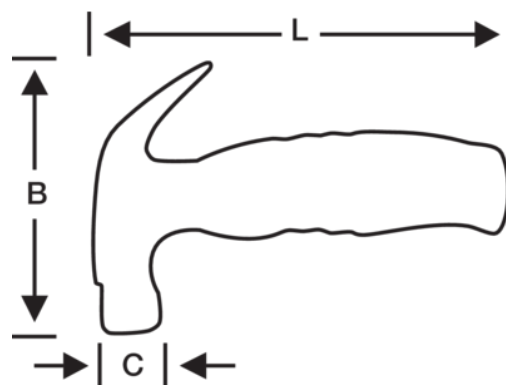

## Молотки-гвоздодёры с короткой рукояткой

### ИНФОРМАЦИЯ О ТОВАРЕ

- Карманный плотницкий молоток-гвоздодёр
- Полированная головка
- Намагниченная головка для удержания гвоздя
- Рукоятка приклеена к головке молотка специальным клеем
- Трёхкомпонентная рукоятка с сердцевиной из стекловолокна, покрытая полипропиленом и эластомером
- Промышленная упаковка

## СВОЙСТВА ТОВАРА

Товар		<b>A</b>	<b>B</b>	<b>L</b>	
<b>520-13S-1</b>	227 g	23 mm	105 mm	160 mm	300 g