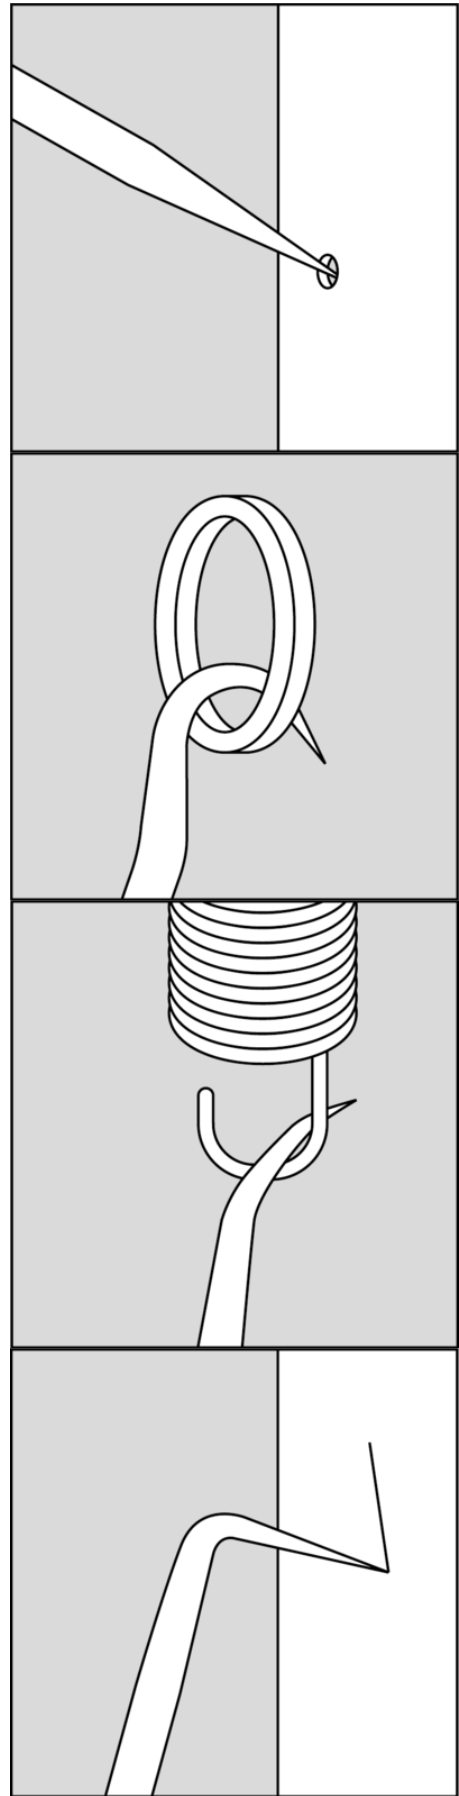

722-4-1

Наборы крючков и захватов

ИНФОРМАЦИЯ О ТОВАРЕ

- Используются для установки или снятия пружин, уплотнительных колец, канавок для очистки и т. д.
- В комплект входят: прямой стержень, изогнутый крючок, полный крючок, крючок на 90°.
- Двухкомпонентная рукоятка с мягким покрытием
- Длина: 170 мм
- Лезвия из углеродистой стали, закалённые наконечники

СВОЙСТВА ТОВАРА

Товар			
722-4-1	4	20 x 130 x 230 mm	100 g