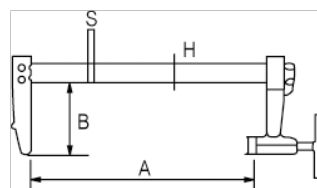

### ИНФОРМАЦИЯ О ТОВАРЕ

- Профессиональный F-образный зажим
- Храповый механизм упрощает регулировку и фиксацию
- Длина от 300 до 600 мм
- Высокое усилие зажима до 510 кг
- Размеры заготовки от 200 до 600 мм
- Стальные направляющая, корпус и губки
- Алюминиевая ручка с пластиковым рычажком
- Непроскальзывающий тормозной механизм
- Фиксированная верхняя часть и поворотная нижняя часть.
- Розничная упаковка с этикеткой-флажком, на которой указана необходимая информация

## СВОЙСТВА ТОВАРА

Товар	<b>A</b>	<b>B</b>	<b>H</b>	<b>S</b>	
<b>257-200-2</b>	200 mm	140 mm	25 mm	12 mm	986 g
<b>257-300-2</b>	300 mm	140 mm	25 mm	12 mm	1586 g
<b>257-400-2</b>	400 mm	140 mm	25 mm	12 mm	2286 g
<b>257-500-2</b>	500 mm	140 mm	25 mm	12 mm	2886 g
<b>257-600-2</b>	600 mm	140 mm	25 mm	12 mm	3286 g