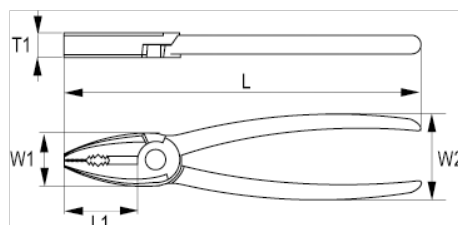

### ИНФОРМАЦИЯ О ТОВАРЕ

- Клеши для резки и зачистки проводов
- Для медных и алюминиевых проводов
- Рукоятки: рукоятки с покрытием из ПВХ
- Покрытие: чёрная отделка и зеркальная полировка поверхностей
- Материал: высококачественная легированная сталь

### СВОЙСТВА ТОВАРА

Товар	L	L1	W1	W2	T1			
655-160-1	160 mm	25 mm	25 mm	50 mm	10 mm	50/35 mm	10 mm	160 g
655-200-1	200 mm	28 mm	30 mm	50 mm	12 mm	70/50 mm	13 mm	280 g