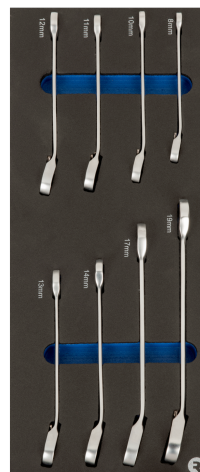

IFF1E002

**Поролонные вставки 1/3 с
комбинированными ключами с
храповиком, 8 шт.**

ИНФОРМАЦИЯ О ТОВАРЕ

- Поролонные вставки с инструментами, 1/3 — 8 шт.
- Комбинированные ключи с храповиком
- Включает комбинированные ключи с храповиком на 8, 10, 11, 12, 13, 14, 17 и 19 мм

СВОЙСТВА ТОВАРА

Товар		
IFF1E002	44 x 180 x 440 mm	0.98 kg

КОМПЛЕКТАЦИЯ

Комбинированный ключ с
храповиком 8 мм, зажимной
18-08-1

Комбинированный ключ с
храповиком 10 мм, зажимной
18-10-1

Комбинированный ключ с
храповиком 11 мм, зажимной
18-11-1

Комбинированный ключ с
храповиком 12 мм, зажимной
18-12-1

Комбинированный ключ с
храповиком 13 мм, зажимной
18-13-1

Комбинированный ключ с
храповиком 14 мм, зажимной
18-14-1

Комбинированный ключ с
храповиком 17 мм, зажимной
18-17-1

Комбинированный ключ с
храповиком 19 мм, зажимной
18-19-1