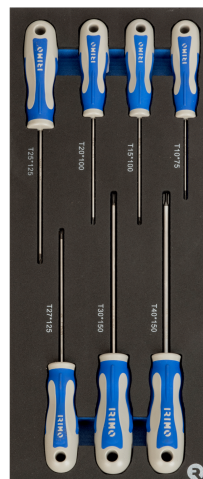

**IFF1E006**

**Поролоновые вставки 1/3 с  
отвёртками Torx, 7 шт.**

## ИНФОРМАЦИЯ О ТОВАРЕ

- Поролоновые вставки с инструментами, 1/3 – 7 шт.
- В комплекте: отвёртки TORX®
- -Отвёртки TORX T-10x75, T-15x100, T-20x100, T-25x125, T-27x125, T-30x150 и T-40x150

## СВОЙСТВА ТОВАРА

Товар		
<b>IFF1E006</b>	40 x 180 x 440 mm	0.58 kg

Отвёртка Torx T40 X 150  
414-40-150