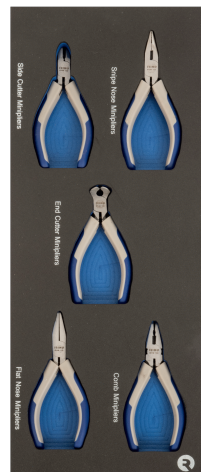

IFF1E011

Поролонные вставки 1/3 с мини-плоскогубцами, 5 шт.

ИНФОРМАЦИЯ О ТОВАРЕ

- Поролонные вставки с инструментами, 1/3 — 5 шт.
- Мини-плоскогубцы, 125 мм
- В комплект входят: пассатижи, длинногубцы, бокорезы, плоскогубцы и торцевые кусачки

СВОЙСТВА ТОВАРА

Товар		
IFF1E011	30 x 180 x 440 mm	0.44 kg

КОМПЛЕКТАЦИЯ

Мини-кусачки 125 мм
626M-125-1

Универсальные мини-плоскогубцы
125 мм
601M-125-1

Мини-плоскогубцы с тонкими
губками, 125 мм
604M-125-1

Мини-плоскогубцы с удлинёнными
губками, 125 мм
612M-125-1

Мини-бокорезы 125 мм
624M-125-1