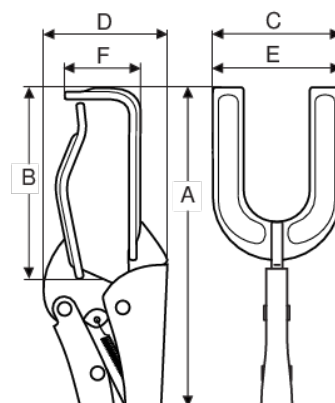

64W-300

Клещи с фиксатором для сварки

ИНФОРМАЦИЯ О ТОВАРЕ

- Клещи с фиксатором для сварки
- Надежное соединение двух деталей для сварки по центру
- Подходят для плоских и L-образных профилей
- Усиленные губки для повышения эффективности
- Хром-молибденовая сталь
- Никелированное покрытие

СВОЙСТВА ТОВАРА

Товар	A	B	C	D	E	F	 g
64W-300-1	263 mm	75 mm	70 mm	75 mm	0-70 mm	44 mm	832 g