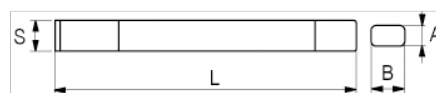

500-240-1

Сверхплоские зубила

ИНФОРМАЦИЯ О ТОВАРЕ

- Плоский овальный хвостовик
- Сверхплоские — 4 мм
- Хром-молибден-ванадиевая сталь
- Золотистое покрытие
- Розничная упаковка

СВОЙСТВА ТОВАРА

Товар	S	L	A	B	 g
500-240-1	26 mm	230 mm	4 mm	26 mm	278 g