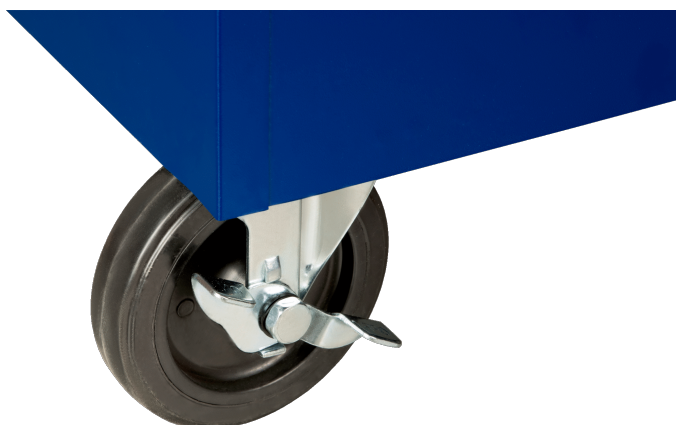

9066K-02

**Поворотные колеса (2 шт.) 125x30
мм**

ИНФОРМАЦИЯ О ТОВАРЕ

- Поворотные колеса (2 шт.) 125x30 мм

СВОЙСТВА ТОВАРА

Товар		
9066K-02	125 mm	30 mm