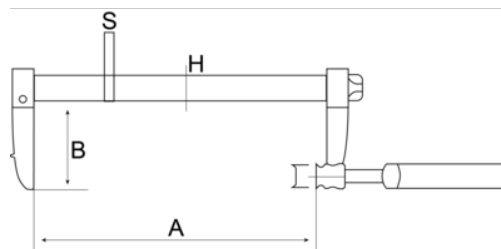

258-100-2

Быстронастраиваемая F-образная
струбцина 100 X 60 mm

ИНФОРМАЦИЯ О ТОВАРЕ

- Профессиональная F-образная струбцина. Одна губка стационарная, а вторая перемещается по направляющей из оцинкованного стального профиля
- Деревянная рукоятка с резьбой для удобной регулировки
- Кованые губки обеспечивают высокую зажимную прочность

СВОЙСТВА ТОВАРА

Товар	A	B	H	S	
258-100-2	60 mm	100 mm	15.5 mm	7.5 mm	450 g