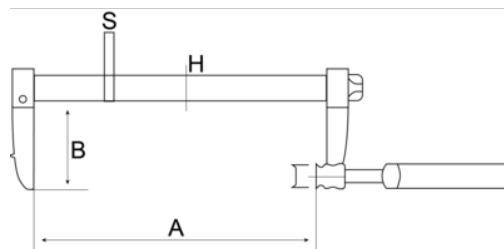

## Быстронастраиваемая F-образная струбцина 300 X 120 mm

### ИНФОРМАЦИЯ О ТОВАРЕ

- Профессиональная F-образная струбцина. Одна губка стационарная, а вторая перемещается по направляющей из оцинкованного стального профиля
- Деревянная рукоятка с резьбой для удобной регулировки
- Кованые губки обеспечивают высокую зажимную прочность

### СВОЙСТВА ТОВАРА

Товар	<b>A</b>	<b>B</b>	<b>H</b>	<b>S</b>	
258-300-2	300 mm	120 mm	22 mm	10.6 mm	1586 g