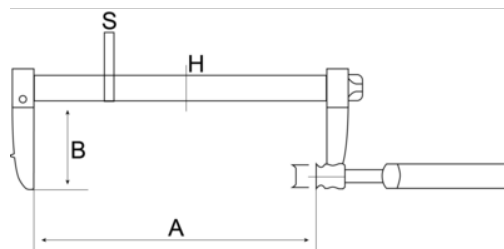

258-160-2

Быстронастраиваемая F-образная
струбцина 160 X 80 mm

ИНФОРМАЦИЯ О ТОВАРЕ

- Профессиональная F-образная струбцина. Одна губка стационарная, а вторая перемещается по направляющей из оцинкованного стального профиля
- Деревянная рукоятка с резьбой для удобной регулировки
- Кованые губки обеспечивают высокую зажимную прочность

СВОЙСТВА ТОВАРА

Товар	A	B	H	S	 g
258-160-2	160 mm	80 mm	15.5 mm	7.5 mm	900 g