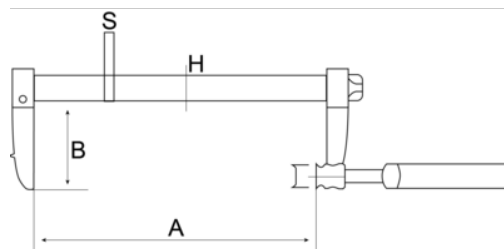

258-250-2

Быстронастраиваемая F-образная
струбцина 250 X 120 mm

ИНФОРМАЦИЯ О ТОВАРЕ

- Профессиональная F-образная струбцина. Одна губка стационарная, а вторая перемещается по направляющей из оцинкованного стального профиля
- Деревянная рукоятка с резьбой для удобной регулировки
- Кованые губки обеспечивают высокую зажимную прочность

СВОЙСТВА ТОВАРА

Товар	A	B	H	S	 g
258-250-2	250 mm	120 mm	22 mm	10.6 mm	1500 g