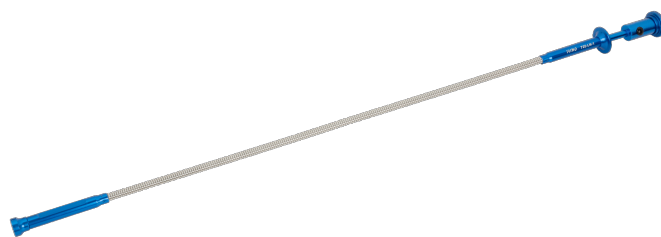

720-LM-1

Извлекатель когтевого типа 625 mm

ИНФОРМАЦИЯ О ТОВАРЕ

- Для захвата очень мелких деталей
- Встроенный фонарик для работы в темноте
- Неодимовый магнит
- Гибкий стержень со стальной основой
- Покрытие: хром

СВОЙСТВА ТОВАРА

Товар	L	g
720-LM-1	625 mm	120 g