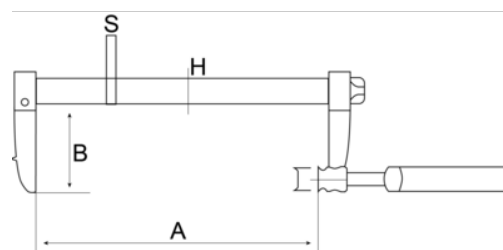

## Быстронастраиваемая F-образная струбцина

### ИНФОРМАЦИЯ О ТОВАРЕ

- Профессиональная F-образная струбцина. Одна губка стационарная, а вторая перемещается по направляющей из оцинкованного стального профиля
- Деревянная рукоятка с резьбой для удобной регулировки

- Кованые губки обеспечивают высокую зажимную прочность

СВОЙСТВА ТОВАРА

Товар	<b>A</b>	<b>B</b>	<b>H</b>	<b>S</b>	g
<b>258-100-2</b>	60 mm	100 mm	15.5 mm	7.5 mm	450 g
<b>258-120-2</b>	120 mm	60 mm	15.5 mm	7.5 mm	750 g
<b>258-160-2</b>	160 mm	80 mm	15.5 mm	7.5 mm	900 g
<b>258-200-2</b>	200 mm	120 mm	22 mm	10.6 mm	1200 g
<b>258-250-2</b>	250 mm	120 mm	22 mm	10.6 mm	1500 g
<b>258-300-2</b>	300 mm	120 mm	22 mm	10.6 mm	1586 g