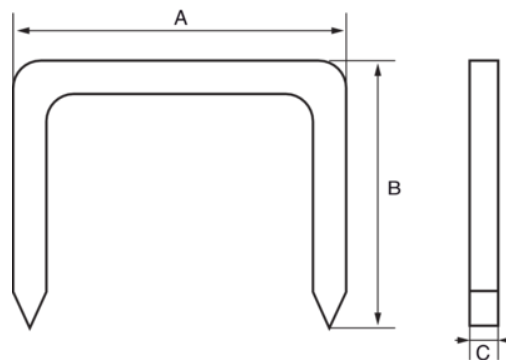

560-HD-10

Мощные степлеры, 10 mm

ИНФОРМАЦИЯ О ТОВАРЕ

- Для работ в трудных условиях, таких как кровельные или изоляционные
- Скобы подходят для тканей, ковров, картона, фанеры и металлических сеток

СВОЙСТВА ТОВАРА

Товар	 X	A	B	C	 g
560-HD-10	1000	10.6 mm		1.2 mm	158 g