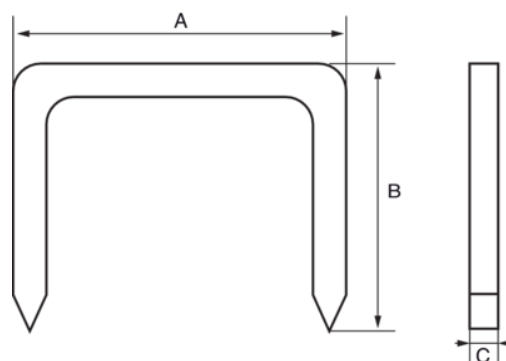

560-LD-12

Облегченные степлеры, 12 mm

ИНФОРМАЦИЯ О ТОВАРЕ

- Подходящие скобы для домашнего использования и ремесленных работ

- 1000 штук

СВОЙСТВА ТОВАРА

Товар	 X	A	B	C	 g
560-LD-12	1000	11.3 mm	12 mm	0.7 mm	112 g