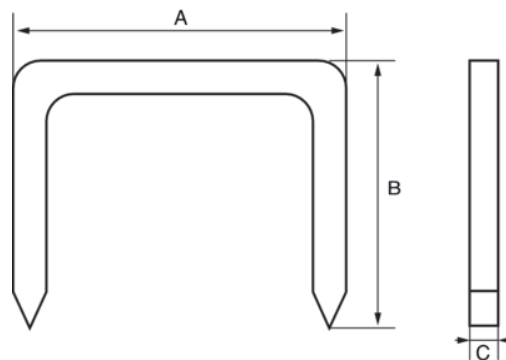

560-LD-08

Облегченные степлеры, 8 mm

ИНФОРМАЦИЯ О ТОВАРЕ

• Подходящие скобы для домашнего использования и ремесленных работ

• 1000 штук

СВОЙСТВА ТОВАРА

Товар	 X	A	B	C	 g
560-LD-08	1000	11.3 mm	8 mm	0.7 mm	88 g