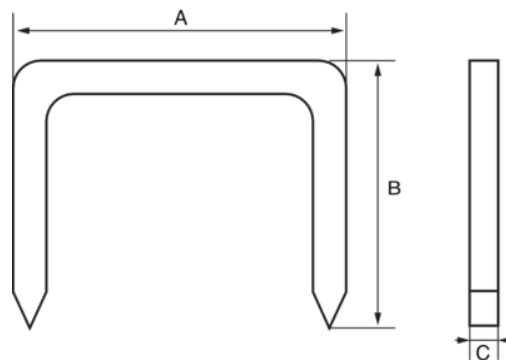

**560-HD-14**

**Мощные степлеры, 14 mm**

### СВОЙСТВА ТОВАРА

Товар	 X	<b>A</b>	<b>B</b>	<b>C</b>	 g
<b>560-HD-14</b>	1000	10.6 mm		1.2 mm	195 g