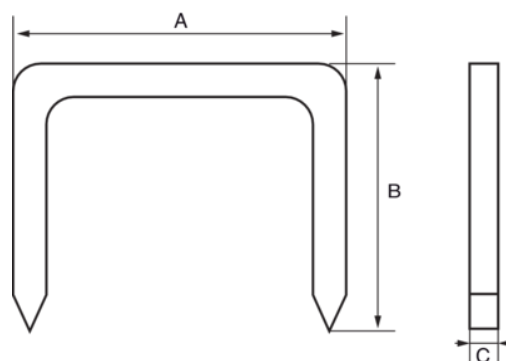

560-HD-06

Мощные степлеры, 6 mm

ИНФОРМАЦИЯ О ТОВАРЕ

- Для работ в трудных условиях, таких как кровельные или изоляционные
- Скобы подходят для тканей, ковров, картона, фанеры и металлических сеток

СВОЙСТВА ТОВАРА

Товар	 X	A	B	C	 g
560-HD-06	1000	10.6 mm		1.2 mm	110 g