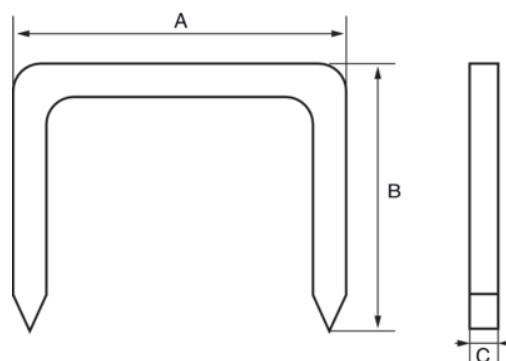

560-LD-10

Облегченные степлеры, 10 mm

ИНФОРМАЦИЯ О ТОВАРЕ

- Подходящие скобы для домашнего использования и ремесленных работ

- 1000 штук

СВОЙСТВА ТОВАРА

Товар	 X	A	B	C	 g
560-LD-10	1000	11.3 mm	10 mm	0.7 mm	102 g