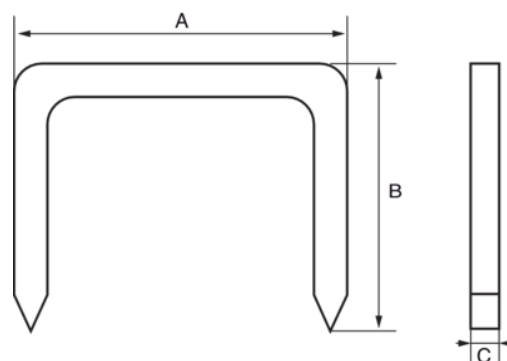

560-HD-08

Мощные степлеры, 8 mm

ИНФОРМАЦИЯ О ТОВАРЕ

- Для работ в трудных условиях, таких как кровельные или изоляционные
- Скобы подходят для тканей, ковров, картона, фанеры и металлических сеток

СВОЙСТВА ТОВАРА

Товар	 X	A	B	C	 g
560-HD-08	1000	10.6 mm		1.2 mm	137 g