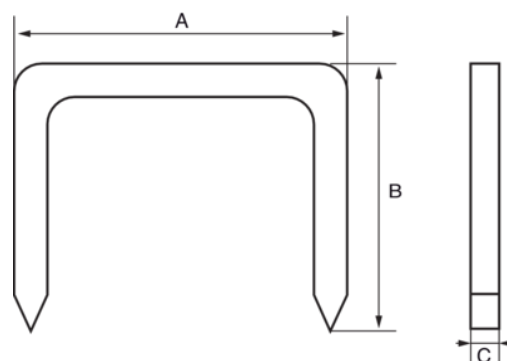

560-LD-06

Облегченные степлеры, 6 mm

## СВОЙСТВА ТОВАРА

Товар	 X	<b>A</b>	<b>B</b>	<b>C</b>	 g
560-LD-06	1000	11.3 mm	6 mm	0.7 mm	70 g