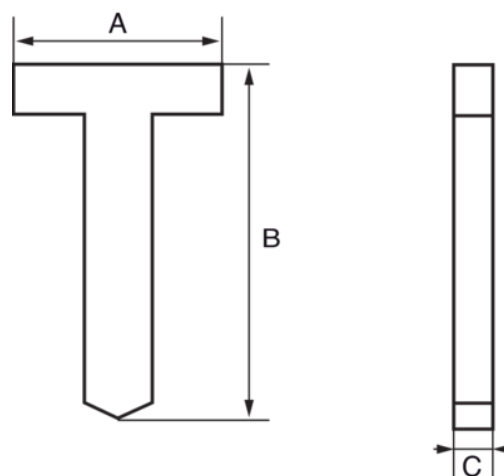

560-BN-15

Гвозди

ИНФОРМАЦИЯ О ТОВАРЕ

- Гвозди для ремесленных и столярных работ

СВОЙСТВА ТОВАРА

Товар	 X	A	B	C	 g
560-BN-15	1000	2 mm		1.2 mm	122 g