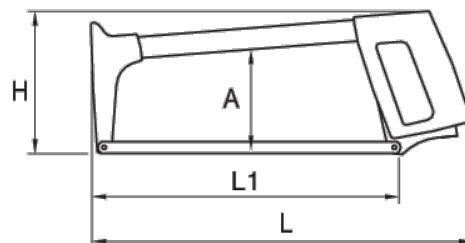

801-041-1

Ножовки по металлу с  
пластмассовой рукояткой 300 мм

## ИНФОРМАЦИЯ О ТОВАРЕ

- Удобная рама для ножовок по металлу
- Стандартная конструкция
- Оснащен надёжным противоударным биметаллическим полотном шириной 300 мм (12") и шагом 24 зуба на дюйм (TPI)

## СВОЙСТВА ТОВАРА

Товар	A	H	L	L1	g
801-041-1	110 mm	140 in	440 mm	300 mm	325 g