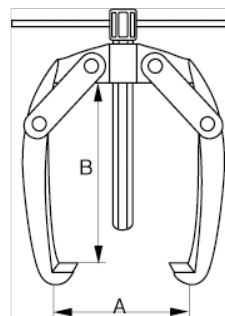

СВОЙСТВА ТОВАРА

Товар	<b>A</b>	<b>B</b>		
<b>703-40-1</b>	60 mm	40 mm	0.75 to	230 g
<b>703-65-1</b>	65 mm	65 mm	0.75 to	290 g
<b>703-80-1</b>	80 mm	80 mm	1.5 to	320 g