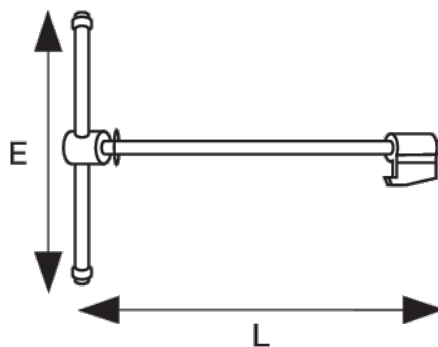

206-100

Запасной шпindelь для
настоьных тисков 207-100

ИНФОРМАЦИЯ О ТОВАРЕ

- Запасной шпindelь для параллельных верстачных тисков 207-100 / 207-150

СВОЙСТВА ТОВАРА

Товар		E	L	
206-100	100 mm	190 mm	165 mm	560 g