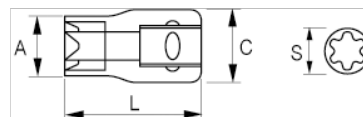

126-11-1

Головка Torx® E-11 1/2"

ИНФОРМАЦИЯ О ТОВАРЕ

- Головки TORX® 1/2"
- Хром-ванадиевая легированная сталь
- Блестящая хромированная отделка
- Стандарты: DIN3120

СВОЙСТВА ТОВАРА

Товар		S	A	C	L	
126-11-1	E-11	10.0 mm	15.2 mm	22 mm	38 mm	53 g