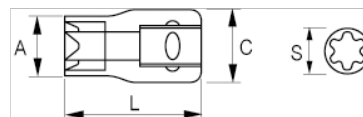

## ИНФОРМАЦИЯ О ТОВАРЕ

- Головки TORX® 1/2"
- Хром-ванадиевая легированная сталь
- Блестящая хромированная отделка
- Стандарты: DIN3120

## СВОЙСТВА ТОВАРА

Товар		<b>S</b>	<b>A</b>	<b>C</b>	<b>L</b>	
126-12-1	E-12	11.1 mm	16 mm	22 mm	38 mm	57 g