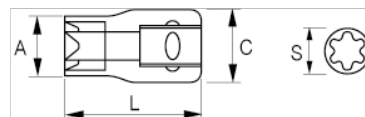

126-14-1

Головка Torx® E-14 1/2"

ИНФОРМАЦИЯ О ТОВАРЕ

- Головки TORX® 1/2"
- Хром-ванадиевая легированная сталь
- Блестящая хромированная отделка
- Стандарты: DIN3120

СВОЙСТВА ТОВАРА

Товар		S	A	C	L	
126-14-1	E-14	12.9 mm	17 mm	22 mm	38 mm	59 g