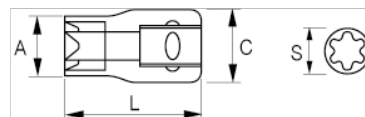

126-16-1

Головка Torx® E-16 1/2"

ИНФОРМАЦИЯ О ТОВАРЕ

- Головки TORX® 1/2"
- Хром-ванадиевая легированная сталь
- Блестящая хромированная отделка
- Стандарты: DIN3120

СВОЙСТВА ТОВАРА

Товар		S	A	C	L	
126-16-1	E-16	14.7 mm	22 mm	20.1 mm	38 mm	65 g