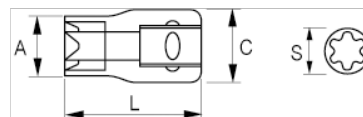

126-24-1

Головка Torx® E-24 1/2"

ИНФОРМАЦИЯ О ТОВАРЕ

- Головки TORX® 1/2"
- Хром-ванадиевая легированная сталь
- Блестящая хромированная отделка
- Стандарты: DIN3120

СВОЙСТВА ТОВАРА

Товар		S	A	C	L	
126-24-1	E-24	22.1 mm	28 mm	23.8 mm	38 mm	110 g