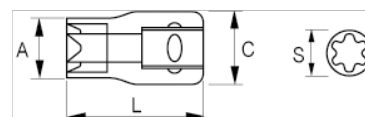

126-10-1/126-24-1
Головки Torx® 1/2"

ИНФОРМАЦИЯ О ТОВАРЕ

- Головки TORX® 1/2"
- Хром-ванадиевая легированная сталь
- Блестящая хромированная отделка
- Стандарты: DIN3120

СВОЙСТВА ТОВАРА

Товар		S	A	C	L	
126-10-1	E-10	9.4 mm	14.7 mm	22 mm	38 mm	55 g
126-11-1	E-11	10.0 mm	15.2 mm	22 mm	38 mm	53 g
126-12-1	E-12	11.1 mm	16 mm	22 mm	38 mm	57 g
126-14-1	E-14	12.9 mm	17 mm	22 mm	38 mm	59 g
126-16-1	E-16	14.7 mm	22 mm	20.1 mm	38 mm	65 g
126-18-1	E-18	16.6 mm	24 mm	21.8 mm	38 mm	77 g
126-20-1	E-20	18.4 mm	24 mm	21.8 mm	38 mm	73 g
126-24-1	E-24	22.1 mm	28 mm	23.8 mm	38 mm	110 g