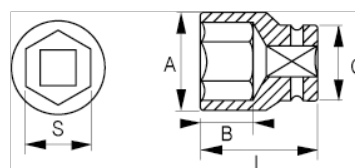

121-09-1

Шестигранная головка 1/2", 9 мм

ИНФОРМАЦИЯ О ТОВАРЕ

- Шестигранные торцевые головки 1/2", размеры в мм
- Хром-ванадиевая легированная сталь
- Блестящая хромированная отделка
- Волнистый профиль NPP
- Стандарты: DIN3120, DIN3124

СВОЙСТВА ТОВАРА

| Товар |  | A | B | C | L |  |
|-----------------|---|----------|----------|----------|----------|---|
| 121-09-1 | 9 mm | 15.3 mm | 13 mm | 22 mm | 38 mm | 48 g |