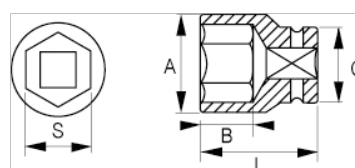

121-12-1

Шестигранная головка 1/2", 12 мм

#### ИНФОРМАЦИЯ О ТОВАРЕ

- Шестигранные торцевые головки 1/2", размеры в мм
- Хром-ванадиевая легированная сталь
- Блестящая хромированная отделка
- Волнистый профиль NPP
- Стандарты: DIN3120, DIN3124

## СВОЙСТВА ТОВАРА

Товар		<b>A</b>	<b>B</b>	<b>C</b>	<b>L</b>	
<b>121-12-1</b>	12 mm	17.8 mm	13 mm	22 mm	38 mm	52 g